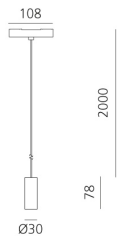

Vector Pendant Magnetic 30 - 28° 3000K DALI Black

Carlotta de Bevilacqua

IP20   Regulable: 

LUMINARIA

- Potencia (W): **6W**
- Flujo Luminoso (lm): **373lm**
- CCT: **3000K**
- CRI: **90**
- Dimmable Typology: **Dali**

Notas

For operation use only Artemide Power Supply kit.

ESPECIFICACIONES

Three sizes with three different beam angles each (spot, flood, wide flood) obtained by means of refractive or hybrid optical units.

CÓDIGO PRODUCTO: BN30304

CARACTERÍSTICAS

- Código del artículo: **BN30304**
- Color: **Black**
- Instalación: **ProyectorSuspensión**
- Serie: **Architectural Indoor**
- Entorno de uso: **Interior**
- diseño: **Carlotta de Bevilacqua**

DIMENSIONES

- Altura: **cm 7.8**
- Diámetro: **cm 3**
- Longitud base: **cm 10.8**
- Altura máxima del techo: **cm 200**

FUENTES DE LUZ INCLUIDAS

- Categoría: **Led**
- Numero: **1**
- Potencia (W): **6W**
- CRI: **90**
- Color Tolerance: **MacAdam 3SDCM**
- Service Life: **L90 (10K) 60500h**