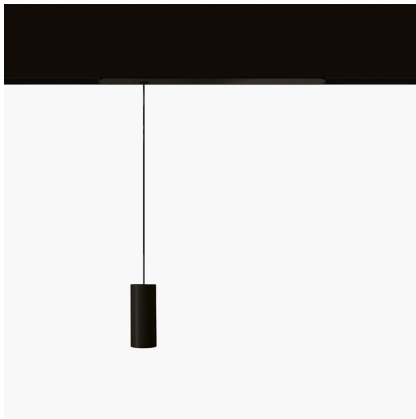

Vector Pendant Magnetic 30 - 28° 3000K DALI Black

Carlotta de Bevilacqua

IP20   Regulable: 

LUMINARIA

- Potencia (W): **6W**
- Flujo Luminoso (lm): **373lm**
- CCT: **3000K**
- CRI: **90**
- Dimmable Typology: **Dali**

Notas

For operation use only Artemide Power Supply kit.

ESPECIFICACIONES

Three sizes with three different beam angles each (spot, flood, wide flood) obtained by means of refractive or hybrid optical units.

CÓDIGO PRODUCTO: BN30304

CARACTERÍSTICAS

- Código del artículo: **BN30304**
- Color: **Black**
- Instalación: **ProyectorSuspensión**
- Serie: **Architectural Indoor**
- Entorno de uso: **Interior**
- diseño: **Carlotta de Bevilacqua**

DIMENSIONES

- Altura: **cm 7.8**
- Diámetro: **cm 3**
- Longitud base: **cm 10.8**
- Altura máxima del techo: **cm 200**

FUENTES DE LUZ INCLUIDAS

- Categoría: **Led**
- Numero: **1**
- Potencia (W): **6W**
- CRI: **90**
- Color Tolerance: **MacAdam 3SDCM**
- Service Life: **L90 (10K) 60500h**