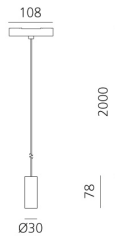

Vector Pendant Magnetic 30 - 28° 3000K DALI Brushed bronze

Carlotta de Bevilacqua

IP20  CE Regulable: 

LUMINARIA

- Potencia (W): **6W**
- Flujo Luminoso (lm): **373lm**
- CCT: **3000K**
- CRI: **90**
- Dimmable Typology: **Dali**

Notas

For operation use only Artemide Power Supply kit.

ESPECIFICACIONES

Three sizes with three different beam angles each (spot, flood, wide flood) obtained by means of refractive or hybrid optical units.

CÓDIGO PRODUCTO: BN30320

CARACTERÍSTICAS

- Código del artículo: **BN30320**
- Color: **Brushed Bronze**
- Instalación: **ProyectorSuspensión**
- Serie: **Architectural Indoor**
- Entorno de uso: **Interior**
- diseño: **Carlotta de Bevilacqua**

DIMENSIONES

- Altura: **cm 7.8**
- Diámetro: **cm 3**
- Longitud base: **cm 10.8**
- Altura máxima del techo: **cm 200**

FUENTES DE LUZ INCLUIDAS

- Categoría: **Led**
- Numero: **1**
- Potencia (W): **6W**
- CRI: **90**
- Color Tolerance: **MacAdam 3SDCM**
- Service Life: **L90 (10K) 60500h**