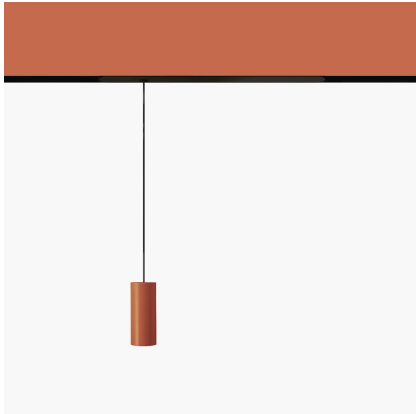

# Vector Pendant Magnetic 30 - 28° 3000K DALI Brushed copper

Carlotta de Bevilacqua

IP20  CE Regulable: 

## LUMINARIA

- Potencia (W): **6W**
- Flujo Luminoso (lm): **373lm**
- CCT: **3000K**
- CRI: **90**
- Dimmable Typology: **Dali**

## ESPECIFICACIONES

Three sizes with three different beam angles each (spot, flood, wide flood) obtained by means of refractive or hybrid optical units.

**CÓDIGO PRODUCTO: BN30318**

## CARACTERÍSTICAS

- Código del artículo: **BN30318**
- Color: **Brushed Copper**
- Instalación: **ProyectorSuspensión**
- Serie: **Architectural Indoor**
- Entorno de uso: **Interior**
- diseño: **Carlotta de Bevilacqua**