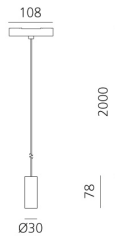

# Vector Pendant Magnetic 30 - 28° 3000K DALI Brushed copper

Carlotta de Bevilacqua

IP20  CE Regulable: 

## LUMINARIA

- Potencia (W): **6W**
- Flujo Luminoso (lm): **373lm**
- CCT: **3000K**
- CRI: **90**
- Dimmable Typology: **Dali**

## ESPECIFICACIONES

Three sizes with three different beam angles each (spot, flood, wide flood) obtained by means of refractive or hybrid optical units.

**CÓDIGO PRODUCTO: BN30318**

## DIMENSIONES

- Altura: **cm 7.8**
- Diámetro: **cm 3**
- Longitud base: **cm 10.8**
- Altura máxima del techo: **cm 200**