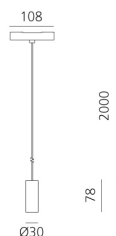

Vector Pendant Magnetic 30 - 28° 3000K DALI Brushed silver

Carlotta de Bevilacqua

IP20   Regulable: 

LUMINARIA

- Potencia (W): **6W**
- Flujo Luminoso (lm): **373lm**
- CCT: **3000K**
- CRI: **90**
- Dimmable Typology: **Dali**

Notas

For operation use only Artemide Power Supply kit.

ESPECIFICACIONES

Three sizes with three different beam angles each (spot, flood, wide flood) obtained by means of refractive or hybrid optical units.

DIMENSIONES

- Altura: **cm 7.8**
- Diámetro: **cm 3**
- Longitud base: **cm 10.8**
- Altura máxima del techo: **cm 200**

FUENTES DE LUZ INCLUIDAS

- Categoría: **Led**
- Numero: **1**
- Potencia (W): **6W**
- CRI: **90**
- Color Tolerance: **MacAdam 3SDCM**
- Service Life: **L90 (10K) 60500h**