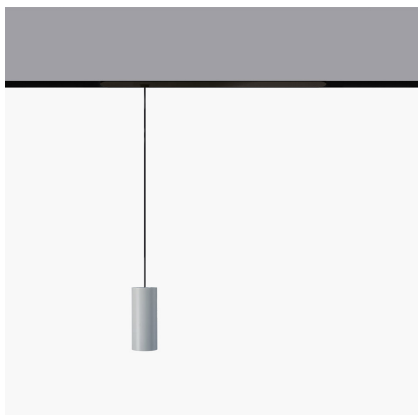

Vector Pendant Magnetic 30 - 28° 3000K DALI Brushed silver

Carlotta de Bevilacqua

IP20   Regulable: 

LUMINARIA

- Potencia (W): **6W**
- Flujo Luminoso (lm): **373lm**
- CCT: **3000K**
- CRI: **90**
- Dimmable Typology: **Dali**

Notas

For operation use only Artemide Power Supply kit.

ESPECIFICACIONES

Three sizes with three different beam angles each (spot, flood, wide flood) obtained by means of refractive or hybrid optical units.

CÓDIGO PRODUCTO: BN30315

CARACTERÍSTICAS

- Código del artículo: **BN30315**
- Color: **Brushed Silver**
- Instalación: **ProyectorSuspensión**
- Serie: **Architectural Indoor**
- Entorno de uso: **Interior**
- diseño: **Carlotta de Bevilacqua**

DIMENSIONES

- Altura: **cm 7.8**
- Diámetro: **cm 3**
- Longitud base: **cm 10.8**
- Altura máxima del techo: **cm 200**

FUENTES DE LUZ INCLUIDAS

- Categoría: **Led**
- Numero: **1**
- Potencia (W): **6W**
- CRI: **90**
- Color Tolerance: **MacAdam 3SDCM**
- Service Life: **L90 (10K) 60500h**