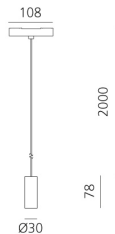

Vector Pendant Magnetic 30 - 28° 4000K DALI Brushed bronze

Carlotta de Bevilacqua

IP20   Regulable: 

LUMINARIA

- Potencia (W): **6W**
- Flujo Luminoso (lm): **373lm**
- CCT: **4000K**
- CRI: **90**
- Dimmable Typology: **Dali**

Notas

For operation use only Artemide Power Supply kit.

ESPECIFICACIONES

Three sizes with three different beam angles each (spot, flood, wide flood) obtained by means of refractive or hybrid optical units.

CÓDIGO PRODUCTO: BN35320

CARACTERÍSTICAS

- Código del artículo: **BN35320**
- Color: **Brushed Bronze**
- Instalación: **ProyectorSuspensión**
- Serie: **Architectural Indoor**
- Entorno de uso: **Interior**
- diseño: **Carlotta de Bevilacqua**

DIMENSIONES

- Altura: **cm 7.8**
- Diámetro: **cm 3**
- Longitud base: **cm 10.8**
- Altura máxima del techo: **cm 200**

FUENTES DE LUZ INCLUIDAS

- Categoría: **Led**
- Numero: **1**
- Potencia (W): **6W**
- CRI: **90**
- Color Tolerance: **MacAdam 3SDCM**
- Service Life: **L90 (10K) 60500h**