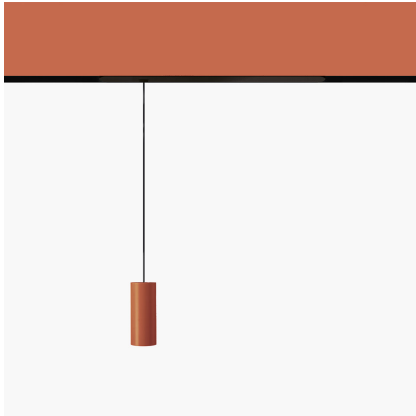

Vector Pendant Magnetic 30 - 28° 4000K DALI Brushed copper

Carlotta de Bevilacqua

IP20  CE Regulable: 

LUMINARIA

- Potencia (W): **6W**
- Flujo Luminoso (lm): **373lm**
- CCT: **4000K**
- CRI: **90**
- Dimmable Typology: **Dali**

Notas

For operation use only Artemide Power Supply kit.

ESPECIFICACIONES

Three sizes with three different beam angles each (spot, flood, wide flood) obtained by means of refractive or hybrid optical units.

CÓDIGO PRODUCTO: BN35318

CARACTERÍSTICAS

- Código del artículo: **BN35318**
- Color: **Brushed Copper**
- Instalación: **SuspensiónProyector**
- Serie: **Architectural Indoor**
- Entorno de uso: **Interior**
- diseño: **Carlotta de Bevilacqua**

DIMENSIONES

- Altura: **cm 7.8**
- Diámetro: **cm 3**
- Longitud base: **cm 10.8**
- Altura máxima del techo: **cm 200**

FUENTES DE LUZ INCLUIDAS

- Categoría: **Led**
- Numero: **1**
- Potencia (W): **6W**
- CRI: **90**
- Color Tolerance: **MacAdam 3SDCM**
- Service Life: **L90 (10K) 60500h**