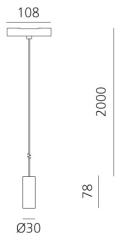

Vector Pendant Magnetic 30 - 28° 4000K DALI Brushed copper

Carlotta de Bevilacqua

IP20  CE Regulable: 

LUMINARIA

- Potencia (W): **6W**
- Flujo Luminoso (lm): **373lm**
- CCT: **4000K**
- CRI: **90**
- Dimmable Typology: **Dali**

Notas

For operation use only Artemide Power Supply kit.

ESPECIFICACIONES

Three sizes with three different beam angles each (spot, flood, wide flood) obtained by means of refractive or hybrid optical units.

CÓDIGO PRODUCTO: BN35318

CARACTERÍSTICAS

- Código del artículo: **BN35318**
- Color: **Brushed Copper**
- Instalación: **SuspensiónProyector**
- Serie: **Architectural Indoor**
- Entorno de uso: **Interior**
- diseño: **Carlotta de Bevilacqua**

DIMENSIONES

- Altura: **cm 7.8**
- Diámetro: **cm 3**
- Longitud base: **cm 10.8**
- Altura máxima del techo: **cm 200**

FUENTES DE LUZ INCLUIDAS

- Categoría: **Led**
- Numero: **1**
- Potencia (W): **6W**
- CRI: **90**
- Color Tolerance: **MacAdam 3SDCM**
- Service Life: **L90 (10K) 60500h**