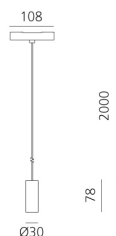

Vector Pendant Magnetic 30 - 28° 4000K DALI Brushed silver

Carlotta de Bevilacqua

IP20  CE Regulable: 

LUMINARIA

- Potencia (W): **6W**
- Flujo Luminoso (lm): **373lm**
- CCT: **4000K**
- CRI: **90**
- Dimmable Typology: **Dali**

Notas

For operation use only Artemide Power Supply kit.

ESPECIFICACIONES

Three sizes with three different beam angles each (spot, flood, wide flood) obtained by means of refractive or hybrid optical units.

DIMENSIONES

- Altura: **cm 7.8**
- Diámetro: **cm 3**
- Longitud base: **cm 10.8**
- Altura máxima del techo: **cm 200**

FUENTES DE LUZ INCLUIDAS

- Categoría: **Led**
- Numero: **1**
- Potencia (W): **6W**
- CRI: **90**
- Color Tolerance: **MacAdam 3SDCM**
- Service Life: **L90 (10K) 60500h**