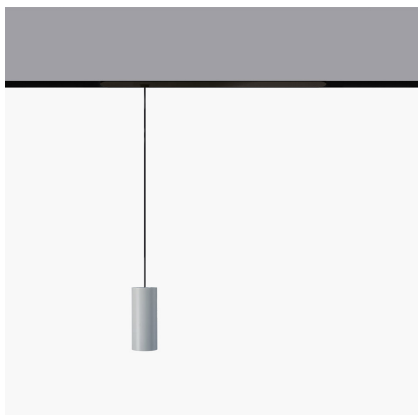

Vector Pendant Magnetic 30 - 28° 4000K DALI Brushed silver

Carlotta de Bevilacqua

IP20  CE Regulable: 

LUMINARIA

- Potencia (W): **6W**
- Flujo Luminoso (lm): **373lm**
- CCT: **4000K**
- CRI: **90**
- Dimmable Typology: **Dali**

Notas

For operation use only Artemide Power Supply kit.

ESPECIFICACIONES

Three sizes with three different beam angles each (spot, flood, wide flood) obtained by means of refractive or hybrid optical units.

CÓDIGO PRODUCTO: BN35315

CARACTERÍSTICAS

- Código del artículo: **BN35315**
- Color: **Brushed Silver**
- Instalación: **ProyectorSuspensión**
- Serie: **Architectural Indoor**
- Entorno de uso: **Interior**
- diseño: **Carlotta de Bevilacqua**

DIMENSIONES

- Altura: **cm 7.8**
- Diámetro: **cm 3**
- Longitud base: **cm 10.8**
- Altura máxima del techo: **cm 200**

FUENTES DE LUZ INCLUIDAS

- Categoría: **Led**
- Numero: **1**
- Potencia (W): **6W**
- CRI: **90**
- Color Tolerance: **MacAdam 3SDCM**
- Service Life: **L90 (10K) 60500h**