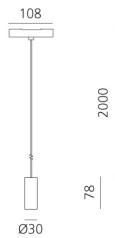

# Vector Pendant Magnetic 30 - 28° 4000K DALI White

Carlotta de Bevilacqua

IP20   Regulable: 

## LUMINARIA

- Potencia (W): **6W**
- Flujo Luminoso (lm): **373lm**
- CCT: **4000K**
- CRI: **90**
- Dimmable Typology: **Dali**

## ESPECIFICACIONES

Three sizes with three different beam angles each (spot, flood, wide flood) obtained by means of refractive or hybrid optical units.

**CÓDIGO PRODUCTO: BN35301**

## DIMENSIONES

- Altura: **cm 7.8**
- Diámetro: **cm 3**
- Longitud base: **cm 10.8**
- Altura máxima del techo: **cm 200**