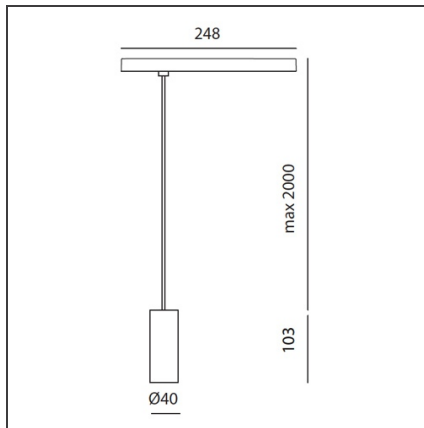

Vector Pendant Magnetic 40 - 10W 13° 4000K DALI Brushed silver

IP20  Dimmbar: +  -

DESIGN

Carlotta de Bevilacqua

BESCHREIBUNG

Two sizes with three different beam angles each (spot, flood, wide flood) obtained by means of refractive or hybrid optical units. Junction arm integrated in the spotlight's body to keep the barycentre aligned with the track and prevent any imbalance in possible suspension versions of the track. The junction allows 360° rotation and 90° tilting for maximum emission adjustment freedom.

TECHNISCHE ZEICHNUNGEN

FUNKTIONEN

Artikelnummer:	AP25115	Serie:	Indoor
Farbe:	Brushed silver		
Installation:	Pendelleuchte, Projector		
Anwendungsbereich:	Innenbeleuchtung		

DIMENSION

Höhe:	cm 10,3
Länge Fuß:	cm 24,8
Neigung:	-90+90
Drehung:	cm 360
Max Höhe von der Decke:	cm 200

INKLUSIVE LEUCHTMITTEL

Kategorie:	LED	Farbtemperatur(K):	4000K
Anzahl:	1	CRI:	90
Watt:	10W		
Typ:	0		

LUMINAIRE

Watt:	10W	Lichtstrom (lm):	540lm
		CCT:	4000K
		CRI:	90
		Dimmable Typology:	Dali

Anmerkungen