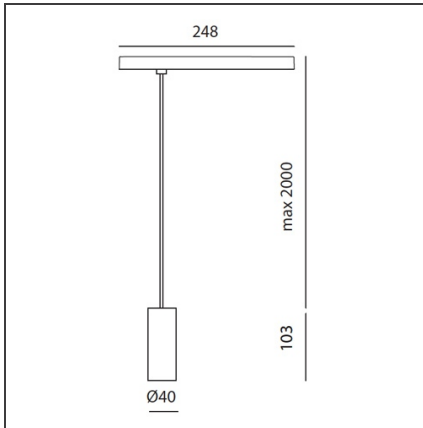

Vector Pendant Magnetic 40 - 10W 20° 2700K DALI White

IP20  Dimmbar: 

DESIGN

Carlotta de Bevilacqua

BESCHREIBUNG

Two sizes with three different beam angles each (spot, flood, wide flood) obtained by means of refractive or hybrid optical units. Junction arm integrated in the spotlight's body to keep the barycentre aligned with the track and prevent any imbalance in possible suspension versions of the track. The junction allows 360° rotation and 90° tilting for maximum emission adjustment freedom.

TECHNISCHE ZEICHNUNGEN

FUNKTIONEN

Artikelnummer:	AP21201	Serie:	Indoor, 2018 Artemide Collection
Farbe:	White		
Installation:	Projector, Pendelleuchte		
Anwendungsbereich:	Innenbeleuchtung		

DIMENSION

Höhe:	cm 10,3
Länge Fuß:	cm 24,8
Neigung:	-90+90
Drehung:	cm 360
Max Höhe von der Decke:	cm 200

INKLUSIVE LEUCHTMITTEL

Kategorie:	LED	Farbtemperatur(K):	2700K
Anzahl:	1	CRI:	90
Watt:	10W		
Typ:	0		

LUMINAIRE

Watt:	10W	Lichtstrom (lm):	584lm
		CCT:	2700K
		CRI:	90
		Dimmable Typology:	Dali

Anmerkungen