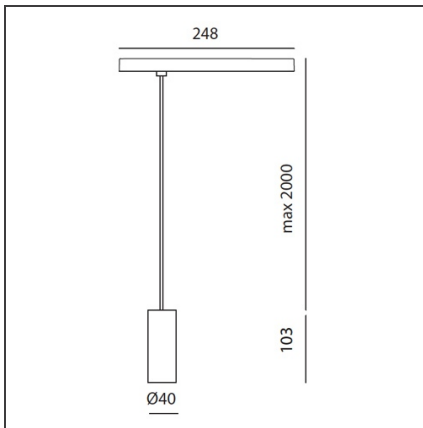

Vector Pendant Magnetic 40 - 10W 20° 4000K DALI White

IP20  Dimmbar: +  -

DESIGN

Carlotta de Bevilacqua

BESCHREIBUNG

Two sizes with three different beam angles each (spot, flood, wide flood) obtained by means of refractive or hybrid optical units. Junction arm integrated in the spotlight's body to keep the barycentre aligned with the track and prevent any imbalance in possible suspension versions of the track. The junction allows 360° rotation and 90° tilting for maximum emission adjustment freedom.

TECHNISCHE ZEICHNUNGEN

FUNKTIONEN

Artikelnummer:	AP25201	Serie:	Indoor, 2018 Artemide Collection
Farbe:	White		
Installation:	Projector, Pendelleuchte		
Anwendungsbereich:	Innenbeleuchtung		

DIMENSION

Höhe:	cm 10,3
Länge Fuß:	cm 24,8
Neigung:	-90+90
Drehung:	cm 360
Max Höhe von der Decke:	cm 200

INKLUSIVE LEUCHTMITTEL

Kategorie:	LED	Farbtemperatur(K):	4000K
Anzahl:	1	CRI:	90
Watt:	10W		
Typ:	0		

LUMINAIRE

Watt:	10W	Lichtstrom (lm):	584lm
		CCT:	4000K
		CRI:	90
		Dimmable Typology:	Dali

Anmerkungen