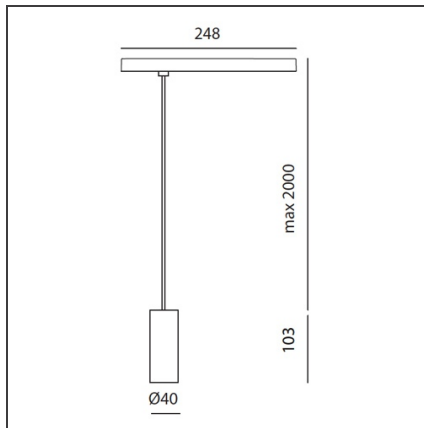

Vector Pendant Magnetic 40 - 10W 28° 2700K DALI Black

IP20  Dimmbar: +  -

DESIGN

Carlotta de Bevilacqua

BESCHREIBUNG

Two sizes with three different beam angles each (spot, flood, wide flood) obtained by means of refractive or hybrid optical units. Junction arm integrated in the spotlight's body to keep the barycentre aligned with the track and prevent any imbalance in possible suspension versions of the track. The junction allows 360° rotation and 90° tilting for maximum emission adjustment freedom.

TECHNISCHE ZEICHNUNGEN

FUNKTIONEN

Artikelnummer:	AP21304	Serie:	Indoor, 2018 Artemide Collection
Farbe:	Black		
Installation:	Projector, Pendelleuchte		
Anwendungsbereich:	Innenbeleuchtung		

DIMENSION

Höhe:	cm 10,3
Länge Fuß:	cm 24,8
Neigung:	-90+90
Drehung:	cm 360
Max Höhe von der Decke:	cm 200

INKLUSIVE LEUCHTMITTEL

Kategorie:	LED	Farbtemperatur(K):	2700K
Anzahl:	1	CRI:	90
Watt:	10W		
Typ:	0		

LUMINAIRE

Watt:	10W	Lichtstrom (lm):	528lm
		CCT:	2700K
		CRI:	90
		Dimmable Typology:	Dali

Anmerkungen