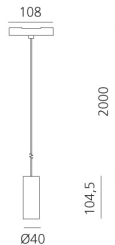

Vector Pendant Magnetic 40 - 20° 3000K DALI Brushed bronze

Carlotta de Bevilacqua

IP20   Regulable: 

LUMINARIA

- Potencia (W): **10W**
- Flujo Luminoso (lm): **584lm**
- CCT: **3000K**
- CRI: **90**
- Dimmable Typology: **Dali**

Notas

For operation use only Artemide Power Supply kit.

ESPECIFICACIONES

Two sizes with three different beam angles each (spot, flood, wide flood) obtained by means of refractive or hybrid optical units. Junction arm integrated in the spotlight's body to keep the barycentre aligned with the track and prevent any imbalance in possible suspension versions of the track. The junction allows 360° rotation and 90° tilting for maximum emission adjustment freedom.

CÓDIGO PRODUCTO: AP20220

CARACTERÍSTICAS

- Código del artículo: **AP20220**
- Color: **Brushed Bronze**
- Instalación: **ProyectorSuspensión**
- Serie: **Architectural Indoor**
- Entorno de uso: **Interior**
- diseño: **Carlotta de Bevilacqua**

DIMENSIONES

- Altura: **cm 10.4**
- Diámetro: **cm 4**
- Longitud base: **cm 10.8**
- Altura máxima del techo: **cm 200**

FUENTES DE LUZ INCLUIDAS

- Categoría: **Led**
- Numero: **1**
- Potencia (W): **10W**
- Temperatura de Color (K): **3000K**
- CRI: **90**
- Color Tolerance: **MacAdam 3SDCM**
- Service Life: **L90 (10K) 60500h**