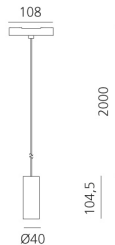

Vector Pendant Magnetic 40 - 28° 2700K DALI Brushed bronze

Carlotta de Bevilacqua

IP20   Regulable: 

LUMINARIA

- Potencia (W): **10W**
- Flujo Luminoso (lm): **528lm**
- CCT: **2700K**
- CRI: **90**
- Dimmable Typology: **Dali**

Notas

For operation use only Artemide Power Supply kit.

ESPECIFICACIONES

Two sizes with three different beam angles each (spot, flood, wide flood) obtained by means of refractive or hybrid optical units. Junction arm integrated in the spotlight's body to keep the barycentre aligned with the track and prevent any imbalance in possible suspension versions of the track. The junction allows 360° rotation and 90° tilting for maximum emission adjustment freedom.

CÓDIGO PRODUCTO: AP21320

CARACTERÍSTICAS

- Código del artículo: **AP21320**
- Color: **Brushed Bronze**
- Instalación: **ProyectorSuspensión**
- Serie: **Architectural Indoor**
- Entorno de uso: **Interior**
- diseño: **Carlotta de Bevilacqua**

DIMENSIONES

- Altura: **cm 10.4**
- Diámetro: **cm 4**
- Longitud base: **cm 10.8**
- Altura máxima del techo: **cm 200**

FUENTES DE LUZ INCLUIDAS

- Categoría: **Led**
- Numero: **1**
- Potencia (W): **10W**
- Temperatura de Color (K): **2700K**
- CRI: **90**
- Color Tolerance: **MacAdam 3SDCM**
- Service Life: **L90 (10K) 60500h**