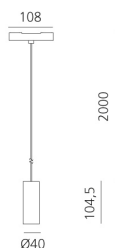

Vector Pendant Magnetic 40 - 28° 3000K DALI Brushed bronze

Carlotta de Bevilacqua

IP20   Regulable: 

LUMINARIA

- Potencia (W): **10W**
- Flujo Luminoso (lm): **528lm**
- CCT: **3000K**
- CRI: **90**
- Dimmable Typology: **Dali**

Notas

For operation use only Artemide Power Supply kit.

ESPECIFICACIONES

Two sizes with three different beam angles each (spot, flood, wide flood) obtained by means of refractive or hybrid optical units. Junction arm integrated in the spotlight's body to keep the barycentre aligned with the track and prevent any imbalance in possible suspension versions of the track. The junction allows 360° rotation and 90° tilting for maximum emission adjustment freedom.

CÓDIGO PRODUCTO: AP20320

CARACTERÍSTICAS

- Código del artículo: **AP20320**
- Color: **Brushed Bronze**
- Instalación: **ProyectorSuspensión**
- Serie: **Architectural Indoor**
- Entorno de uso: **Interior**
- diseño: **Carlotta de Bevilacqua**

DIMENSIONES

- Altura: **cm 10.4**
- Diámetro: **cm 4**
- Longitud base: **cm 10.8**
- Altura máxima del techo: **cm 200**

FUENTES DE LUZ INCLUIDAS

- Categoría: **Led**
- Numero: **1**
- Potencia (W): **10W**
- Temperatura de Color (K): **3000K**
- CRI: **90**
- Color Tolerance: **MacAdam 3SDCM**
- Service Life: **L90 (10K) 60500h**