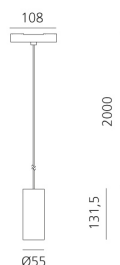

Vector Pendant Magnetic 55 - 16° 2700K DALI Brushed silver

Carlotta de Bevilacqua

IP20   Regulable: 

LUMINARIA

- Potencia (W): **26W**
- Flujo Luminoso (lm): **1492lm**
- CCT: **2700K**
- CRI: **90**
- Dimmable Typology: **Dali**

Notas

For operation use only Artemide Power Supply kit.

ESPECIFICACIONES

Two sizes with three different beam angles each (spot, flood, wide flood) obtained by means of refractive or hybrid optical units. Junction arm integrated in the spotlight's body to keep the barycentre aligned with the track and prevent any imbalance in possible suspension versions of the track. The junction allows 360° rotation and 90° tilting for maximum emission adjustment freedom.

CÓDIGO PRODUCTO: AP31115

CARACTERÍSTICAS

- Código del artículo: **AP31115**
- Color: **Brushed Silver**
- Instalación: **ProyectorSuspensión**
- Serie: **Architectural Indoor**
- Entorno de uso: **Interior**
- diseño: **Carlotta de Bevilacqua**

DIMENSIONES

- Altura: **cm 13**
- Diámetro: **cm 5.5**
- Longitud base: **cm 10.8**
- Altura máxima del techo: **cm 200**

FUENTES DE LUZ INCLUIDAS

- Categoría: **Led**
- Numero: **1**
- Potencia (W): **26W**
- Temperatura de Color (K): **2700K**
- CRI: **90**
- Color Tolerance: **MacAdam 3SDCM**
- Service Life: **L80 (9K) > 50000h**