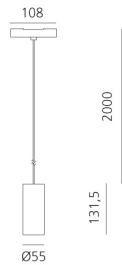

Vector Pendant Magnetic 55 - 16° 3000K DALI Brushed bronze

Carlotta de Bevilacqua

IP20   Regulable: 

LUMINARIA

- Potencia (W): **26W**
- Flujo Luminoso (lm): **1492lm**
- CCT: **3000K**
- CRI: **90**
- Dimmable Typology: **Dali**

Notas

For operation use only Artemide Power Supply kit.

ESPECIFICACIONES

Two sizes with three different beam angles each (spot, flood, wide flood) obtained by means of refractive or hybrid optical units. Junction arm integrated in the spotlight's body to keep the barycentre aligned with the track and prevent any imbalance in possible suspension versions of the track. The junction allows 360° rotation and 90° tilting for maximum emission adjustment freedom.

CÓDIGO PRODUCTO: AP30120

CARACTERÍSTICAS

- Código del artículo: **AP30120**
- Color: **Brushed Bronze**
- Instalación: **ProyectorSuspensión**
- Serie: **Architectural Indoor**
- Entorno de uso: **Interior**
- diseño: **Carlotta de Bevilacqua**

DIMENSIONES

- Altura: **cm 13**
- Diámetro: **cm 5.5**
- Longitud base: **cm 10.8**
- Altura máxima del techo: **cm 200**

FUENTES DE LUZ INCLUIDAS

- Categoría: **Led**
- Numero: **1**
- Potencia (W): **26W**
- Temperatura de Color (K): **3000K**
- CRI: **90**
- Color Tolerance: **MacAdam 3SDCM**
- Service Life: **L80 (9K) > 50000h**