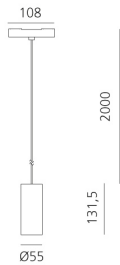

Vector Pendant Magnetic 55 - 16° 3000K DALI Brushed silver

Carlotta de Bevilacqua

IP20   Regulable: 

LUMINARIA

- Potencia (W): **26W**
- Flujo Luminoso (lm): **1492lm**
- CCT: **3000K**
- CRI: **90**
- Dimmable Typology: **Dali**

Notas

For operation use only Artemide Power Supply kit.

ESPECIFICACIONES

Two sizes with three different beam angles each (spot, flood, wide flood) obtained by means of refractive or hybrid optical units. Junction arm integrated in the spotlight's body to keep the barycentre aligned with the track and prevent any imbalance in possible suspension versions of the track. The junction allows 360° rotation and 90° tilting for maximum emission adjustment freedom.

CÓDIGO PRODUCTO: AP30115

CARACTERÍSTICAS

- Código del artículo: **AP30115**
- Color: **Brushed Silver**
- Instalación: **ProyectorSuspensión**
- Serie: **Architectural Indoor**
- Entorno de uso: **Interior**
- diseño: **Carlotta de Bevilacqua**

DIMENSIONES

- Altura: **cm 13**
- Diámetro: **cm 5.5**
- Longitud base: **cm 10.8**
- Altura máxima del techo: **cm 200**

FUENTES DE LUZ INCLUIDAS

- Categoría: **Led**
- Numero: **1**
- Potencia (W): **26W**
- Temperatura de Color (K): **3000K**
- CRI: **90**
- Color Tolerance: **MacAdam 3SDCM**
- Service Life: **L80 (9K) > 50000h**