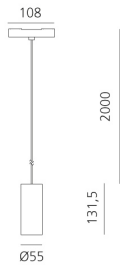

Vector Pendant Magnetic 55 - 16° 4000K DALI Brushed bronze

Carlotta de Bevilacqua

IP20  CE Regulable: 

LUMINARIA

- Potencia (W): **26W**
- Flujo Luminoso (lm): **1492lm**
- CCT: **4000K**
- CRI: **90**
- Dimmable Typology: **Dali**

Notas

For operation use only Artemide Power Supply kit.

ESPECIFICACIONES

Two sizes with three different beam angles each (spot, flood, wide flood) obtained by means of refractive or hybrid optical units. Junction arm integrated in the spotlight's body to keep the barycentre aligned with the track and prevent any imbalance in possible suspension versions of the track. The junction allows 360° rotation and 90° tilting for maximum emission adjustment freedom.

CÓDIGO PRODUCTO: AP35120

CARACTERÍSTICAS

- Código del artículo: **AP35120**
- Color: **Brushed Bronze**
- Instalación: **ProyectorSuspensión**
- Serie: **Architectural Indoor**
- Entorno de uso: **Interior**
- diseño: **Carlotta de Bevilacqua**

DIMENSIONES

- Altura: **cm 13**
- Diámetro: **cm 5.5**
- Longitud base: **cm 10.8**
- Altura máxima del techo: **cm 200**

FUENTES DE LUZ INCLUIDAS

- Categoría: **Led**
- Numero: **1**
- Potencia (W): **26W**
- Temperatura de Color (K): **4000K**
- CRI: **90**
- Color Tolerance: **MacAdam 3SDCM**
- Service Life: **L80 (9K) > 50000h**