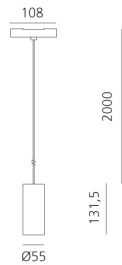

Vector Pendant Magnetic 55 - 22° 2700K DALI Brushed bronze

Carlotta de Bevilacqua

IP20   Regulable: 

LUMINARIA

- Potencia (W): **26W**
- Flujo Luminoso (lm): **1465lm**
- CCT: **2700K**
- CRI: **90**
- Dimmable Typology: **Dali**

Notas

For operation use only Artemide Power Supply kit.

ESPECIFICACIONES

Two sizes with three different beam angles each (spot, flood, wide flood) obtained by means of refractive or hybrid optical units. Junction arm integrated in the spotlight's body to keep the barycentre aligned with the track and prevent any imbalance in possible suspension versions of the track. The junction allows 360° rotation and 90° tilting for maximum emission adjustment freedom.

CÓDIGO PRODUCTO: AP31220

CARACTERÍSTICAS

- Código del artículo: **AP31220**
- Color: **Brushed Bronze**
- Instalación: **ProyectorSuspensión**
- Serie: **Architectural Indoor**
- Entorno de uso: **Interior**
- diseño: **Carlotta de Bevilacqua**

DIMENSIONES

- Altura: **cm 13**
- Diámetro: **cm 5.5**
- Longitud base: **cm 10.8**
- Altura máxima del techo: **cm 200**

FUENTES DE LUZ INCLUIDAS

- Categoría: **Led**
- Numero: **1**
- Potencia (W): **26W**
- Temperatura de Color (K): **2700K**
- CRI: **90**
- Color Tolerance: **MacAdam 3SDCM**
- Service Life: **L80 (9K) > 50000h**