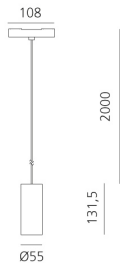

Vector Pendant Magnetic 55 - 22° 3000K DALI Black

Carlotta de Bevilacqua

IP20   Regulable: 

LUMINARIA

- Potencia (W): **26W**
- Flujo Luminoso (lm): **1465lm**
- CCT: **3000K**
- CRI: **90**
- Dimmable Typology: **Dali**

Notas

For operation use only Artemide Power Supply kit.

ESPECIFICACIONES

Two sizes with three different beam angles each (spot, flood, wide flood) obtained by means of refractive or hybrid optical units. Junction arm integrated in the spotlight's body to keep the barycentre aligned with the track and prevent any imbalance in possible suspension versions of the track. The junction allows 360° rotation and 90° tilting for maximum emission adjustment freedom.

CÓDIGO PRODUCTO: AP30204

CARACTERÍSTICAS

- Código del artículo: **AP30204**
- Color: **Black**
- Instalación: **ProyectorSuspensión**
- Serie: **Architectural Indoor**
- Entorno de uso: **Interior**
- diseño: **Carlotta de Bevilacqua**

DIMENSIONES

- Altura: **cm 13**
- Diámetro: **cm 5.5**
- Longitud base: **cm 10.8**
- Altura máxima del techo: **cm 200**

FUENTES DE LUZ INCLUIDAS

- Categoría: **Led**
- Numero: **1**
- Potencia (W): **26W**
- Temperatura de Color (K): **3000K**
- CRI: **90**
- Color Tolerance: **MacAdam 3SDCM**
- Service Life: **L80 (9K) > 50000h**