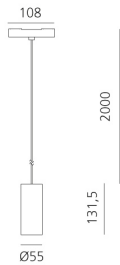

Vector Pendant Magnetic 55 - 22° 3000K DALI Brushed bronze

Carlotta de Bevilacqua

IP20   Regulable: 

LUMINARIA

- Potencia (W): **26W**
- Flujo Luminoso (lm): **1465lm**
- CCT: **3000K**
- CRI: **90**
- Dimmable Typology: **Dali**

Notas

For operation use only Artemide Power Supply kit.

ESPECIFICACIONES

Two sizes with three different beam angles each (spot, flood, wide flood) obtained by means of refractive or hybrid optical units. Junction arm integrated in the spotlight's body to keep the barycentre aligned with the track and prevent any imbalance in possible suspension versions of the track. The junction allows 360° rotation and 90° tilting for maximum emission adjustment freedom.

CÓDIGO PRODUCTO: AP30220

CARACTERÍSTICAS

- Código del artículo: **AP30220**
- Color: **Brushed Bronze**
- Instalación: **ProyectorSuspensión**
- Serie: **Architectural Indoor**
- Entorno de uso: **Interior**
- diseño: **Carlotta de Bevilacqua**

DIMENSIONES

- Altura: **cm 13**
- Diámetro: **cm 5.5**
- Longitud base: **cm 10.8**
- Altura máxima del techo: **cm 200**

FUENTES DE LUZ INCLUIDAS

- Categoría: **Led**
- Numero: **1**
- Potencia (W): **26W**
- Temperatura de Color (K): **3000K**
- CRI: **90**
- Color Tolerance: **MacAdam 3SDCM**
- Service Life: **L80 (9K) > 50000h**