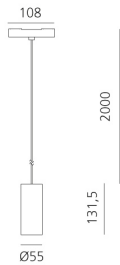

Vector Pendant Magnetic 55 - 22° 4000K DALI Brushed bronze

Carlotta de Bevilacqua

IP20   Regulable: 

LUMINARIA

- Potencia (W): **26W**
- Flujo Luminoso (lm): **1465lm**
- CCT: **4000K**
- CRI: **90**
- Dimmable Typology: **Dali**

Notas

For operation use only Artemide Power Supply kit.

ESPECIFICACIONES

Two sizes with three different beam angles each (spot, flood, wide flood) obtained by means of refractive or hybrid optical units. Junction arm integrated in the spotlight's body to keep the barycentre aligned with the track and prevent any imbalance in possible suspension versions of the track. The junction allows 360° rotation and 90° tilting for maximum emission adjustment freedom.

CÓDIGO PRODUCTO: AP35220

CARACTERÍSTICAS

- Código del artículo: **AP35220**
- Color: **Brushed Bronze**
- Instalación: **ProyectorSuspensión**
- Serie: **Architectural Indoor**
- Entorno de uso: **Interior**
- diseño: **Carlotta de Bevilacqua**

DIMENSIONES

- Altura: **cm 13**
- Diámetro: **cm 5.5**
- Longitud base: **cm 10.8**
- Altura máxima del techo: **cm 200**

FUENTES DE LUZ INCLUIDAS

- Categoría: **Led**
- Numero: **1**
- Potencia (W): **26W**
- Temperatura de Color (K): **4000K**
- CRI: **90**
- Color Tolerance: **MacAdam 3SDCM**
- Service Life: **L80 (9K) > 50000h**