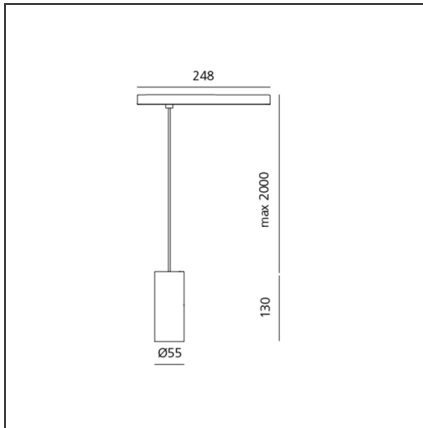

Vector Pendant Magnetic 55 - 26W 16° 4000K DALI White

IP20  Dimmbar: 

DESIGN

Carlotta de Bevilacqua

BESCHREIBUNG

Two sizes with three different beam angles each (spot, flood, wide flood) obtained by means of refractive or hybrid optical units. Junction arm integrated in the spotlight's body to keep the barycentre aligned with the track and prevent any imbalance in possible suspension versions of the track. The junction allows 360° rotation and 90° tilting for maximum emission adjustment freedom.

TECHNISCHE ZEICHNUNGEN

FUNKTIONEN

Artikelnummer:	AP35101	Serie:	Indoor, 2018 Artemide Collection
Farbe:	White		
Installation:	Projector, Pendelleuchte		
Anwendungsbereich:	Innenbeleuchtung		

DIMENSION

Höhe:	cm 13
Länge Fuß:	cm 24.8
Neigung:	-90+90
Drehung:	cm 360
Max Höhe von der Decke:	cm 200

INKLUSIVE LEUCHTMITTEL

Kategorie:	LED	Farbtemperatur(K):	4000K
Anzahl:	1	CRI:	90
Watt:	26W		
Typ:	0		

LUMINAIRE

Watt:	26W	Lichtstrom (lm):	1492lm
		CCT:	4000K
		CRI:	90
		Dimmable Typology:	Dali

Anmerkungen