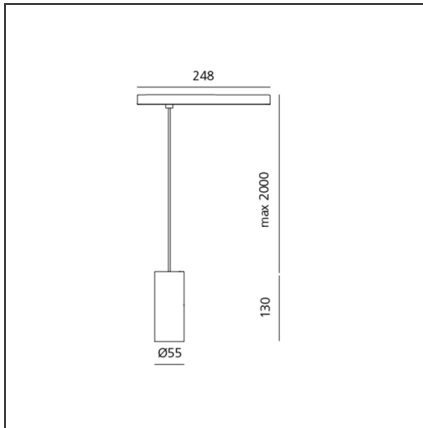

Vector Pendant Magnetic 55 - 26W 22° 3000K DALI Black

IP20  Dimmbar: 

DESIGN

Carlotta de Bevilacqua

BESCHREIBUNG

Two sizes with three different beam angles each (spot, flood, wide flood) obtained by means of refractive or hybrid optical units. Junction arm integrated in the spotlight's body to keep the barycentre aligned with the track and prevent any imbalance in possible suspension versions of the track. The junction allows 360° rotation and 90° tilting for maximum emission adjustment freedom.

TECHNISCHE ZEICHNUNGEN

FUNKTIONEN

Artikelnummer:	AP30204	Serie:	Indoor, 2019 Artemide Collection
Farbe:	Black		
Installation:	Pendelleuchte, Projector		
Anwendungsbereich:	Innenbeleuchtung		

DIMENSION

Höhe:	cm 13
Länge Fuß:	cm 24.8
Neigung:	-90+90
Drehung:	cm 360
Max Höhe von der Decke:	cm 200

INKLUSIVE LEUCHTMITTEL

Kategorie:	LED	Farbtemperatur(K):	3000K
Anzahl:	1		
Watt:	25W		
Typ:	0		
Class:	A		

LUMINAIRE

Watt:	26W	Lichtstrom (lm):	1465lm
		CCT:	3000K
		CRI:	90
		Dimmable Typology:	Dali

Anmerkungen