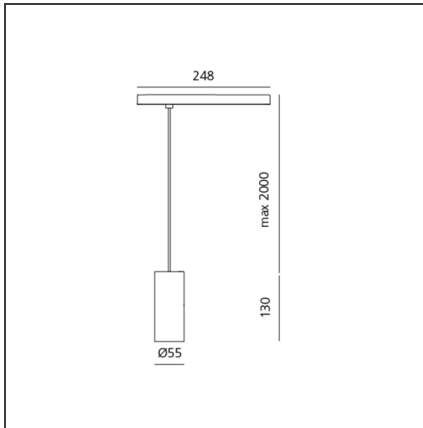

Vector Pendant Magnetic 55 - 26W 32° 3000K DALI Brushed silver

IP20  Dimmbar: +  -

DESIGN

Carlotta de Bevilacqua

BESCHREIBUNG

Two sizes with three different beam angles each (spot, flood, wide flood) obtained by means of refractive or hybrid optical units. Junction arm integrated in the spotlight's body to keep the barycentre aligned with the track and prevent any imbalance in possible suspension versions of the track. The junction allows 360° rotation and 90° tilting for maximum emission adjustment freedom.

TECHNISCHE ZEICHNUNGEN

FUNKTIONEN

Artikelnummer:	AP30315	Serie:	Indoor
Farbe:	Brushed silver		
Installation:	Pendelleuchte, Projector		
Anwendungsbereich:	Innenbeleuchtung		

DIMENSION

Höhe:	cm 13
Länge Fuß:	cm 24.8
Neigung:	-90+90
Drehung:	cm 360
Max Höhe von der Decke:	cm 200

INKLUSIVE LEUCHTMITTEL

Kategorie:	LED	Farbtemperatur(K):	3000K
Anzahl:	1		
Watt:	25W		
Typ:	0		
Class:	A		

LUMINAIRE

Watt:	26W	Lichtstrom (lm):	1596lm
		CCT:	3000K
		CRI:	90
		Dimmable Typology:	Dali

Anmerkungen