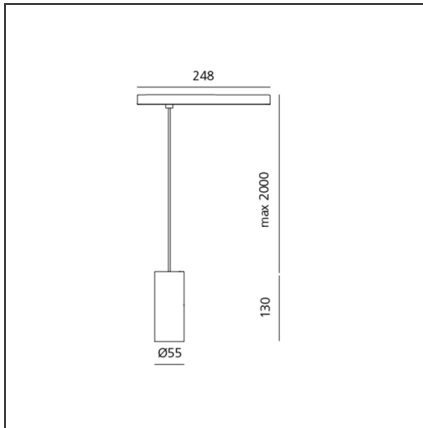

Vector Pendant Magnetic 55 - 26W 32° 3000K DALI White

IP20  Dimmbar: +  -

DESIGN

Carlotta de Bevilacqua

BESCHREIBUNG

Two sizes with three different beam angles each (spot, flood, wide flood) obtained by means of refractive or hybrid optical units. Junction arm integrated in the spotlight's body to keep the barycentre aligned with the track and prevent any imbalance in possible suspension versions of the track. The junction allows 360° rotation and 90° tilting for maximum emission adjustment freedom.

TECHNISCHE ZEICHNUNGEN

FUNKTIONEN

Artikelnummer:	AP30301	Serie:	Indoor, 2018 Artemide Collection
Farbe:	White		
Installation:	Projector, Pendelleuchte		
Anwendungsbereich:	Innenbeleuchtung		

DIMENSION

Höhe:	cm 13
Länge Fuß:	cm 24.8
Neigung:	-90+90
Drehung:	cm 360
Max Höhe von der Decke:	cm 200

INKLUSIVE LEUCHTMITTEL

Kategorie:	LED	Farbtemperatur(K):	3000K
Anzahl:	1		
Watt:	25W		
Typ:	0		
Class:	A		

LUMINAIRE

Watt:	26W	Lichtstrom (lm):	1596lm
		CCT:	3000K
		CRI:	90
		Dimmable Typology:	Dali

Anmerkungen