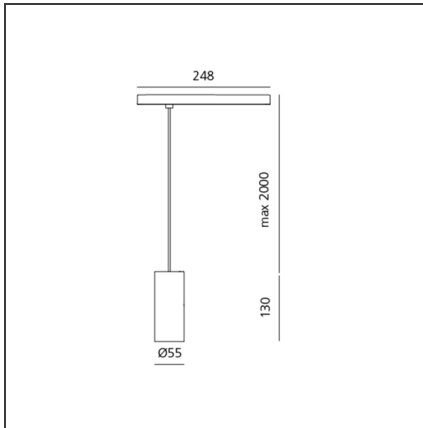

Vector Pendant Magnetic 55 - 26W 32° 4000K DALI White

IP20  Dimmbar: 

DESIGN

Carlotta de Bevilacqua

BESCHREIBUNG

Two sizes with three different beam angles each (spot, flood, wide flood) obtained by means of refractive or hybrid optical units. Junction arm integrated in the spotlight's body to keep the barycentre aligned with the track and prevent any imbalance in possible suspension versions of the track. The junction allows 360° rotation and 90° tilting for maximum emission adjustment freedom.

TECHNISCHE ZEICHNUNGEN

FUNKTIONEN

Artikelnummer:	AP35301	Serie:	Indoor, 2018 Artemide Collection
Farbe:	White		
Installation:	Projector, Pendelleuchte		
Anwendungsbereich:	Innenbeleuchtung		

DIMENSION

Höhe:	cm 13
Länge Fuß:	cm 24.8
Neigung:	-90+90
Drehung:	cm 360
Max Höhe von der Decke:	cm 200

INKLUSIVE LEUCHTMITTEL

Kategorie:	LED	Farbtemperatur(K):	4000K
Anzahl:	1	CRI:	90
Watt:	26W		
Typ:	0		

LUMINAIRE

Watt:	26W	Lichtstrom (lm):	1596lm
		CCT:	4000K
		CRI:	90
		Dimmable Typology:	Dali

Anmerkungen