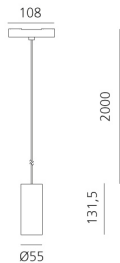

Vector Pendant Magnetic 55 - 32° 3000K DALI Brushed bronze

Carlotta de Bevilacqua

IP20   Regulable: 

LUMINARIA

- Potencia (W): **26W**
- Flujo Luminoso (lm): **1596lm**
- CCT: **3000K**
- CRI: **90**
- Dimmable Typology: **Dali**

Notas

For operation use only Artemide Power Supply kit.

ESPECIFICACIONES

Two sizes with three different beam angles each (spot, flood, wide flood) obtained by means of refractive or hybrid optical units. Junction arm integrated in the spotlight's body to keep the barycentre aligned with the track and prevent any imbalance in possible suspension versions of the track. The junction allows 360° rotation and 90° tilting for maximum emission adjustment freedom.

CÓDIGO PRODUCTO: AP30320

CARACTERÍSTICAS

- Código del artículo: **AP30320**
- Color: **Brushed Bronze**
- Instalación: **ProyectorSuspensión**
- Serie: **Architectural Indoor**
- Entorno de uso: **Interior**
- diseño: **Carlotta de Bevilacqua**

DIMENSIONES

- Altura: **cm 13**
- Diámetro: **cm 5.5**
- Longitud base: **cm 10.8**
- Altura máxima del techo: **cm 200**

FUENTES DE LUZ INCLUIDAS

- Categoría: **Led**
- Numero: **1**
- Potencia (W): **26W**
- Temperatura de Color (K): **3000K**
- CRI: **90**
- Color Tolerance: **MacAdam 3SDCM**
- Service Life: **L80 (9K) > 50000h**