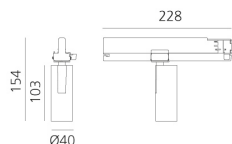

IP20   

ARTIKELNUMMER: AN01101

FUNKTIONEN

- Artikelnummer: **AN01101**
- Farbe: **White**
- Installation: **ProjectorStromschiene**
- Serie: **Architectural Indoor**
- Anwendungsbereich: **Innenbeleuchtung**
- design: **Carlotta de Bevilacqua**

DIMENSION

- Höhe: **cm 15.4**
- Breite: **cm 4**
- Länge Fuß: **cm 22.8**
- Neigung: **-90+90**
- Drehung: **360°**

INKLUSIVE LICHTQUELLEN

- Kategorie: **Led**
- Anzahl: **1**
- Watt: **10W**
- Farbtemperatur(K): **2700K**

LUMINAIRE

- Watt: **10W**
- Lichtstrom (lm): **505lm**
- CCT: **2700K**
- Efficiency: **81%**
- Efficacy: **50.53lm/W**
- CRI: **90**

Anmerkungen

220/240Vac 50/60Hz Electronic ballast included.

ZUBEHÖR

Accessories holder - Vector 40
AP90100