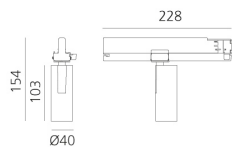

DIMENSION

- Höhe: **cm 15.4**
- Breite: **cm 4**
- Länge Fuß: **cm 22.8**
- Neigung: **-90+90**
- Drehung: **360°**

INKLUSIVE LICHTQUELLEN

- Kategorie: **Led**
- Anzahl: **1**
- Watt: **10W**
- Farbtemperatur(K): **2700K**

LUMINAIRE

- Watt: **10W**
- Lichtstrom (lm): **543lm**
- CCT: **2700K**
- Efficiency: **69%**
- Efficacy: **54.25lm/W**
- CRI: **90**

Anmerkungen

220/240Vac 50/60Hz Electronic ballast included.

ZUBEHÖR

Accessories holder - Vector 40
AP90100