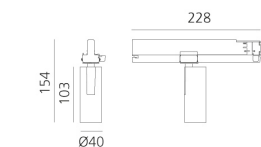

INKLUSIVE LICHTQUELLEN

- Kategorie: **Led**
- Anzahl: **1**
- Watt: **10W**
- Farbtemperatur(K): **2700K**

LUMINAIRE

- Watt: **10W**
- Lichtstrom (lm): **543lm**
- CCT: **2700K**
- Efficiency: **69%**
- Efficacy: **54.25lm/W**
- CRI: **90**

Anmerkungen

220/240Vac 50/60Hz Electronic ballast included.