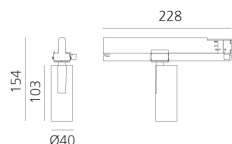

DIMENSION

- Höhe: **cm 15.4**
- Breite: **cm 4**
- Länge Fuß: **cm 22.8**
- Neigung: **-90+90**
- Drehung: **360°**

INKLUSIVE LICHTQUELLEN

- Kategorie: **Led**
- Anzahl: **1**
- Watt: **10W**
- Farbtemperatur(K): **2700K**

LUMINAIRE

- Watt: **10W**
- Lichtstrom (lm): **491lm**
- CCT: **2700K**
- Efficiency: **63%**
- Efficacy: **49.1lm/W**
- CRI: **90**

Anmerkungen

220/240Vac 50/60Hz Electronic ballast included.

ZUBEHÖR

Accessories holder - Vector 40
AP90100