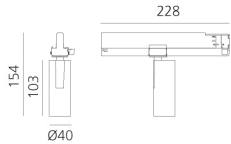

DIMENSION

- Höhe: **cm 15.4**
- Breite: **cm 4**
- Länge Fuß: **cm 22.8**
- Neigung: **-90+90**
- Drehung: **360°**

INKLUSIVE LICHTQUELLEN

- Kategorie: **Led**
- Anzahl: **1**
- Watt: **10W**
- Farbtemperatur(K): **2700K**

LUMINAIRE

- Watt: **10W**
- Lichtstrom (lm): **491lm**
- CCT: **2700K**
- Efficiency: **63%**
- Efficacy: **49.1lm/W**
- CRI: **90**

Anmerkungen

220/240Vac 50/60Hz Electronic ballast included.

ZUBEHÖR

Accessories holder - Vector 40
AP90100