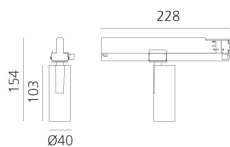

LUMINAIRE

- Watt: **10W**
- Lichtstrom (lm): **566lm**
- CCT: **4000K**
- Efficiency: **63%**
- Efficacy: **56.65lm/W**
- CRI: **90**

Anmerkungen

220/240Vac 50/60Hz Electronic ballast included.