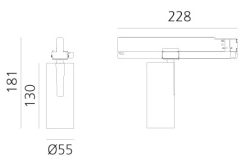

LUMINAIRE

- Watt: **25W**
- Lichtstrom (lm): **1434lm**
- CCT: **2700K**
- Efficiency: **64%**
- Efficacy: **57.35lm/W**
- CRI: **90**

Anmerkungen

220/240Vac 50/60Hz Electronic ballast included.

BESCHREIBUNG

Three sizes with three different beam angles each (spot, flood, wide flood) obtained by means of refractive or hybrid optical units. Vector 55 track DALI zoom optic (22°-32°). Junction arm integrated in the spotlight's body to keep the barycentre aligned with the track and prevent any imbalance in possible suspension versions of the track. The junction allows 360° rotation and 90° tilting for maximum emission adjustment freedom. Vector 95 available only in track version. Version with compact 4-conductor (3p+n) adapter with hidden LED driver and not-dimmable phase selector.

ARTIKELNUMMER: AN11115

FUNKTIONEN

- Artikelnummer: **AN11115**
- Farbe: **Brushed Silver**
- Installation: **ProjectorStromschiene**
- Serie: **Architectural Indoor**
- Anwendungsbereich: **Innenbeleuchtung**
- design: **Carlotta de Bevilacqua**

DIMENSION

- Höhe: **cm 18.1**
- Breite: **cm 5.5**
- Länge Fuß: **cm 16.2**
- Neigung: **-90+90**
- Drehung: **360°**

INKLUSIVE LICHTQUELLEN

- Kategorie: **Led**
- Anzahl: **1**
- Watt: **25W**
- Farbtemperatur(K): **2700K**