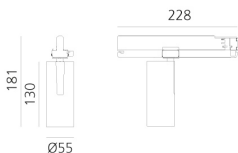

LUMINAIRE

- Watt: **25W**
- Lichtstrom (lm): **1516lm**
- CCT: **4000K**
- Efficiency: **64%**
- Efficacy: **60.63lm/W**
- CRI: **90**

Anmerkungen

220/240Vac 50/60Hz Electronic ballast included.

BESCHREIBUNG

Three sizes with three different beam angles each (spot, flood, wide flood) obtained by means of refractive or hybrid optical units. Vector 55 track DALI zoom optic (22°-32°). Junction arm integrated in the spotlight's body to keep the barycentre aligned with the track and prevent any imbalance in possible suspension versions of the track. The junction allows 360° rotation and 90° tilting for maximum emission adjustment freedom. Vector 95 available only in track version. Version with compact 4-conductor (3p+n) adapter with hidden LED driver and not-dimmable phase selector.

ARTIKELNUMMER: AN15120

FUNKTIONEN

- Artikelnummer: **AN15120**
- Farbe: **Brushed Bronze**
- Installation: **ProjectorStromschiene**
- Serie: **Architectural Indoor**
- Anwendungsbereich: **Innenbeleuchtung**
- design: **Carlotta de Bevilacqua**

DIMENSION

- Höhe: **cm 18.1**
- Breite: **cm 5.5**
- Länge Fuß: **cm 16.2**
- Neigung: **-90+90**
- Drehung: **360°**

INKLUSIVE LICHTQUELLEN

- Kategorie: **Led**
- Anzahl: **1**
- Watt: **25W**
- Farbtemperatur(K): **4000K**