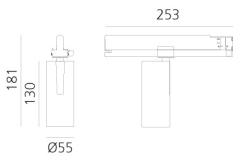

# Vector Track 55 22° 2700K DALI White

Carlotta de Bevilacqua

IP20    Dimmbar: 

## LUMINAIRE

- Watt: **25W**
- Lichtstrom (lm): **1408lm**
- CCT: **2700K**
- Efficiency: **62%**
- Efficacy: **56.32lm/W**
- CRI: **90**
- Dimmable Typology: **Dali**

## DIMENSION

- Höhe: **cm 18.1**
- Breite: **cm 5.5**
- Länge Fuß: **cm 25.3**
- Neigung: **-90+90**
- Drehung: **360°**