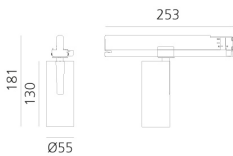

# Vector Track 55 22° 3000K DALI Black

Carlotta de Bevilacqua

IP20    Dimmbar: 

## LUMINAIRE

- Watt: **25W**
- Lichtstrom (lm): **1466lm**
- CCT: **3000K**
- Efficiency: **62%**
- Efficacy: **58.62lm/W**
- CRI: **90**
- Dimmable Typology: **Dali**

## DIMENSION

- Höhe: **cm 18.1**
- Breite: **cm 5.5**
- Länge Fuß: **cm 25.3**
- Neigung: **-90+90**
- Drehung: **360°**