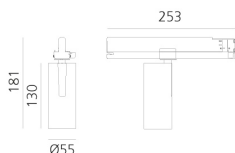

# Vector Track 55 22° 4000K DALI Black

Carlotta de Bevilacqua

IP20    Dimmbar: 

## LUMINAIRE

- Watt: **25W**
- Lichtstrom (lm): **1489lm**
- CCT: **4000K**
- Efficiency: **62%**
- Efficacy: **59.55lm/W**
- CRI: **90**
- Dimmable Typology: **Dali**

## DIMENSION

- Höhe: **cm 18.1**
- Breite: **cm 5.5**
- Länge Fuß: **cm 25.3**
- Neigung: **-90+90**
- Drehung: **360°**