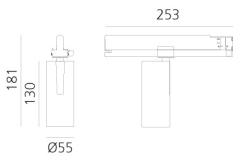

## LUMINAIRE

- Watt: **25W**
- Lichtstrom (lm): **1489lm**
- CCT: **4000K**
- Efficiency: **62%**
- Efficacy: **59.55lm/W**
- CRI: **90**
- Dimmable Typology: **Dali**

## DIMENSION

- Höhe: **cm 18.1**
- Breite: **cm 5.5**
- Länge Fuß: **cm 25.3**
- Neigung: **-90+90**
- Drehung: **360°**