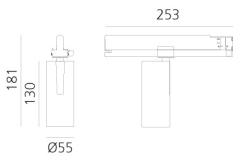

# Vector Track 55 32° 2700K DALI Black

Carlotta de Bevilacqua

IP20    Dimmbar: 

## LUMINAIRE

- Watt: **25W**
- Lichtstrom (lm): **1534lm**
- CCT: **2700K**
- Efficiency: **68%**
- Efficacy: **61.36lm/W**
- CRI: **90**
- Dimmable Typology: **Dali**

## DIMENSION

- Höhe: **cm 18.1**
- Breite: **cm 5.5**
- Länge Fuß: **cm 25.3**
- Neigung: **-90+90**
- Drehung: **360°**