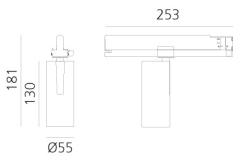

# Vector Track 55 32° 2700K DALI Brushed bronze

Carlotta de Bevilacqua

IP20    Dimmbar: 

## LUMINAIRE

- Watt: **25W**
- Lichtstrom (lm): **1534lm**
- CCT: **2700K**
- Efficiency: **68%**
- Efficacy: **61.36lm/W**
- CRI: **90**
- Dimmable Typology: **Dali**

## DIMENSION

- Höhe: **cm 18.1**
- Breite: **cm 5.5**
- Länge Fuß: **cm 25.3**
- Neigung: **-90+90**
- Drehung: **360°**