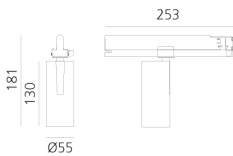

# Vector Track 55 32° 2700K DALI Brushed silver

Carlotta de Bevilacqua

IP20    Dimmbar: 

## LUMINAIRE

- Watt: **25W**
- Lichtstrom (lm): **1534lm**
- CCT: **2700K**
- Efficiency: **68%**
- Efficacy: **61.36lm/W**
- CRI: **90**
- Dimmable Typology: **Dali**

## DIMENSION

- Höhe: **cm 18.1**
- Breite: **cm 5.5**
- Länge Fuß: **cm 25.3**
- Neigung: **-90+90**
- Drehung: **360°**