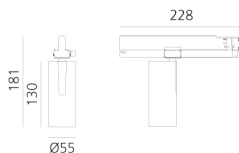

LUMINAIRE

- Watt: **25W**
- Lichtstrom (lm): **1534lm**
- CCT: **2700K**
- Efficiency: **68%**
- Efficacy: **61.36lm/W**
- CRI: **90**

Anmerkungen

220/240Vac 50/60Hz Electronic ballast included.

BESCHREIBUNG

Three sizes with three different beam angles each (spot, flood, wide flood) obtained by means of refractive or hybrid optical units. Vector 55 track DALI zoom optic (22°-32°). Junction arm integrated in the spotlight's body to keep the barycentre aligned with the track and prevent any imbalance in possible suspension versions of the track. The junction allows 360° rotation and 90° tilting for maximum emission adjustment freedom. Vector 95 available only in track version. Version with compact 4-conductor (3p+n) adapter with hidden LED driver and not-dimmable phase selector.

ARTIKELNUMMER: AN11320

FUNKTIONEN

- Artikelnummer: **AN11320**
- Farbe: **Brushed Bronze**
- Installation: **ProjectorStromschiene**
- Serie: **Architectural Indoor**
- Anwendungsbereich: **Innenbeleuchtung**
- design: **Carlotta de Bevilacqua**

DIMENSION

- Höhe: **cm 18.1**
- Breite: **cm 5.5**
- Länge Fuß: **cm 16.2**
- Neigung: **-90+90**
- Drehung: **360°**

INKLUSIVE LICHTQUELLEN

- Kategorie: **Led**
- Anzahl: **1**
- Watt: **25W**
- Farbtemperatur(K): **2700K**