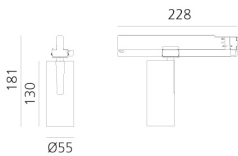

LUMINAIRE

- Watt: **25W**
- Lichtstrom (lm): **1534lm**
- CCT: **2700K**
- Efficiency: **68%**
- Efficacy: **61.36lm/W**
- CRI: **90**

Anmerkungen

220/240Vac 50/60Hz Electronic ballast included.

BESCHREIBUNG

Three sizes with three different beam angles each (spot, flood, wide flood) obtained by means of refractive or hybrid optical units. Vector 55 track DALI zoom optic (22°-32°). Junction arm integrated in the spotlight's body to keep the barycentre aligned with the track and prevent any imbalance in possible suspension versions of the track. The junction allows 360° rotation and 90° tilting for maximum emission adjustment freedom. Vector 95 available only in track version. Version with compact 4-conductor (3p+n) adapter with hidden LED driver and not-dimmable phase selector.

ARTIKELNUMMER: AN11315

FUNKTIONEN

- Artikelnummer: **AN11315**
- Farbe: **Brushed Silver**
- Installation: **ProjectorStromschiene**
- Serie: **Architectural Indoor**
- Anwendungsbereich: **Innenbeleuchtung**
- design: **Carlotta de Bevilacqua**

DIMENSION

- Höhe: **cm 18.1**
- Breite: **cm 5.5**
- Länge Fuß: **cm 16.2**
- Neigung: **-90+90**
- Drehung: **360°**

INKLUSIVE LICHTQUELLEN

- Kategorie: **Led**
- Anzahl: **1**
- Watt: **25W**
- Farbtemperatur(K): **2700K**