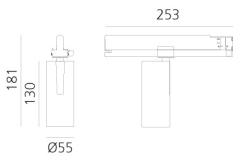

# Vector Track 55 32° 3000K DALI Black

Carlotta de Bevilacqua

IP20    Dimmbar: 

## LUMINAIRE

- Watt: **25W**
- Lichtstrom (lm): **1597lm**
- CCT: **3000K**
- Efficiency: **68%**
- Efficacy: **63.87lm/W**
- CRI: **90**
- Dimmable Typology: **Dali**

## DIMENSION

- Höhe: **cm 18.1**
- Breite: **cm 5.5**
- Länge Fuß: **cm 25.3**
- Neigung: **-90+90**
- Drehung: **360°**