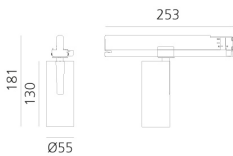

# Vector Track 55 zoom 2700K DALI White

Carlotta de Bevilacqua

IP20    Dimmbar: 

## LUMINAIRE

- Watt: **23W**
- Lichtstrom (lm): **634lm**
- CCT: **2700K**
- Efficiency: **31%**
- Efficacy: **27.56lm/W**
- CRI: **90**
- Dimmable Typology: **Dali**

## DIMENSION

- Höhe: **cm 18.1**
- Breite: **cm 5.5**
- Länge Fuß: **cm 25.3**
- Neigung: **-90+90**
- Drehung: **360°**