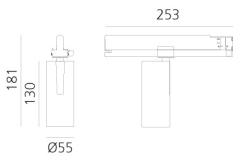

## LUMINAIRE

- Watt: **23W**
- Lichtstrom (lm): **660lm**
- CCT: **3000K**
- Efficiency: **31%**
- Efficacy: **28.68lm/W**
- CRI: **90**
- Dimmable Typology: **Dali**

## DIMENSION

- Höhe: **cm 18.1**
- Breite: **cm 5.5**
- Länge Fuß: **cm 25.3**
- Neigung: **-90+90**
- Drehung: **360°**