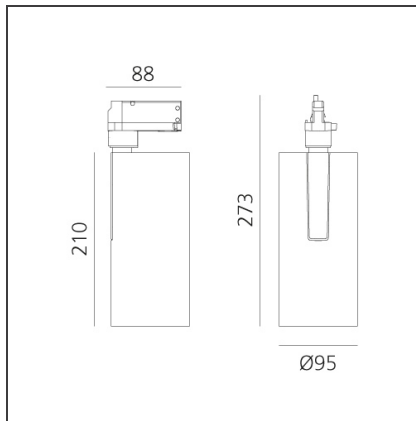

## Vector Track 95 35W 16° 3000K DALI Black

IP20  Dimmbar: +  -

### TECHNISCHE ZEICHNUNGEN

### DIMENSION

<b>Höhe:</b>	cm 27.3
<b>Neigung:</b>	-90+90
<b>Drehung:</b>	cm 360